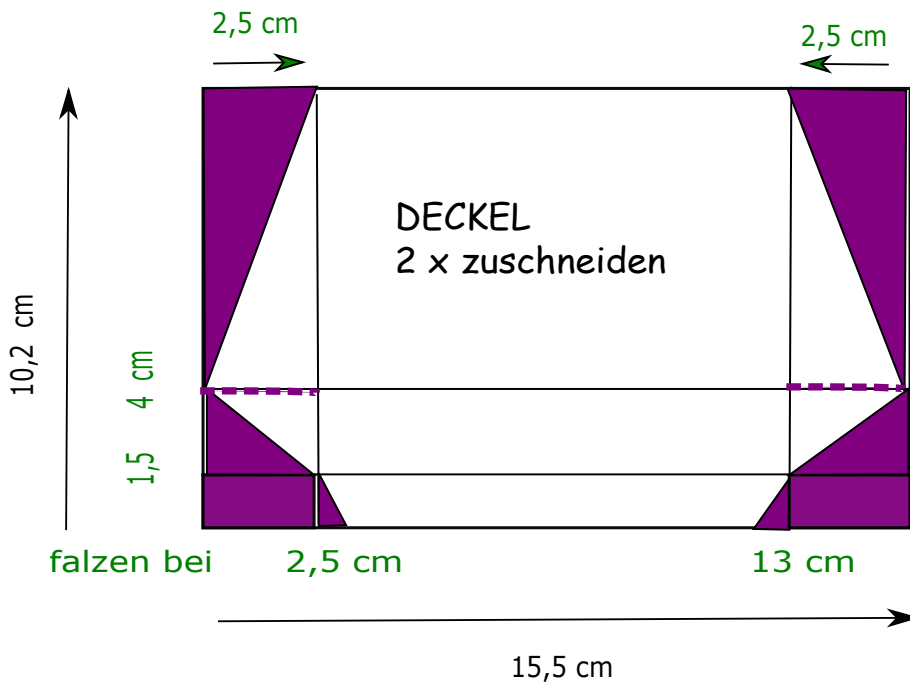

Flip-Top-Box

Weitere Zuschnitte:

Farbkarton 10,2 x 10,2 (Boden unten)

Farbkarton 10 x 10 cm (Deko Deckel)

Farbkarton oder Vellum 9 x 9 cm (Deko Deckel)

Farbkarton Flüsterweiß 8,5 x 8,5 cm (Deko Deckel)