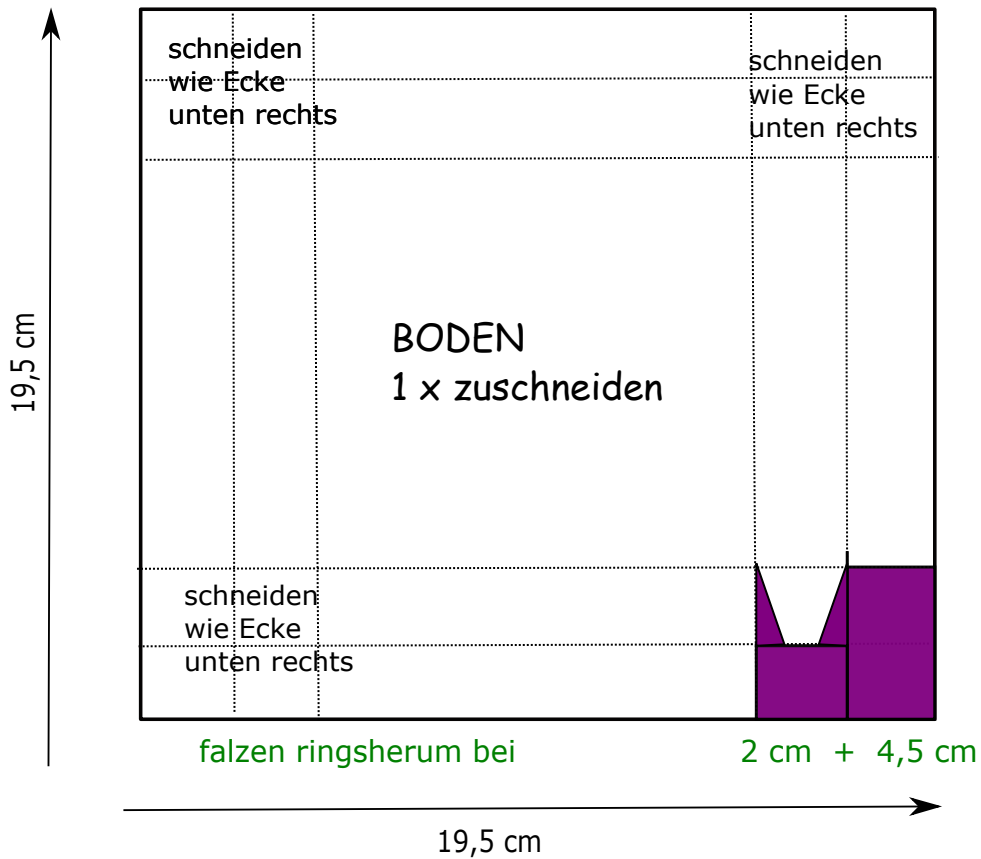

Flip-Top-Box

Weitere Zuschnitte:

Farbkarton 10,2 x 10,2 (Boden unten)

Farbkarton 10 x 10 cm (Deko Deckel)

Farbkarton oder Vellum 9 x 9 cm (Deko Deckel)

Farbkarton Flüsterweiß 8,5 x 8,5 cm (Deko Deckel)